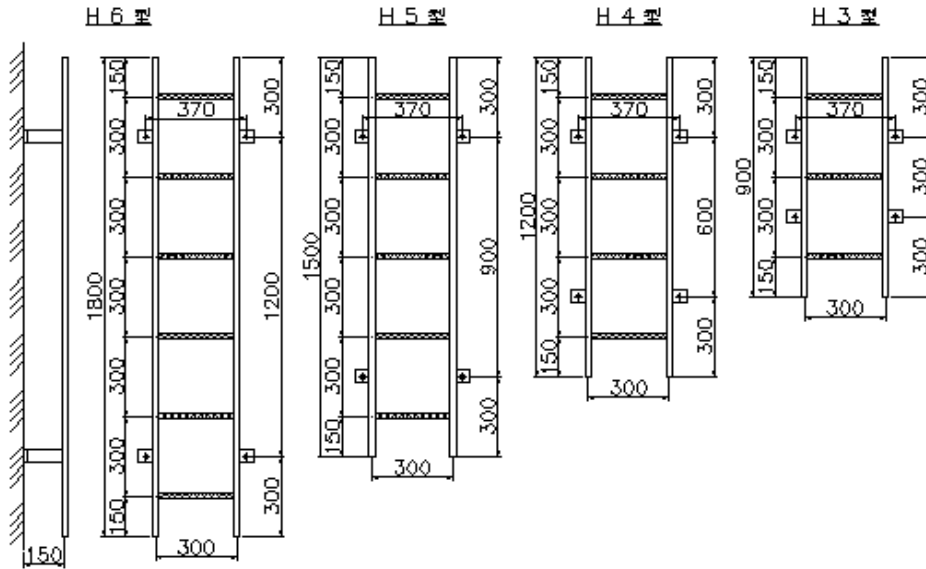

タフタラップ 一般図

丸鋼部
(すべり止め詳細)

丸鋼部
(フラット)

ゴムライニング部詳細図