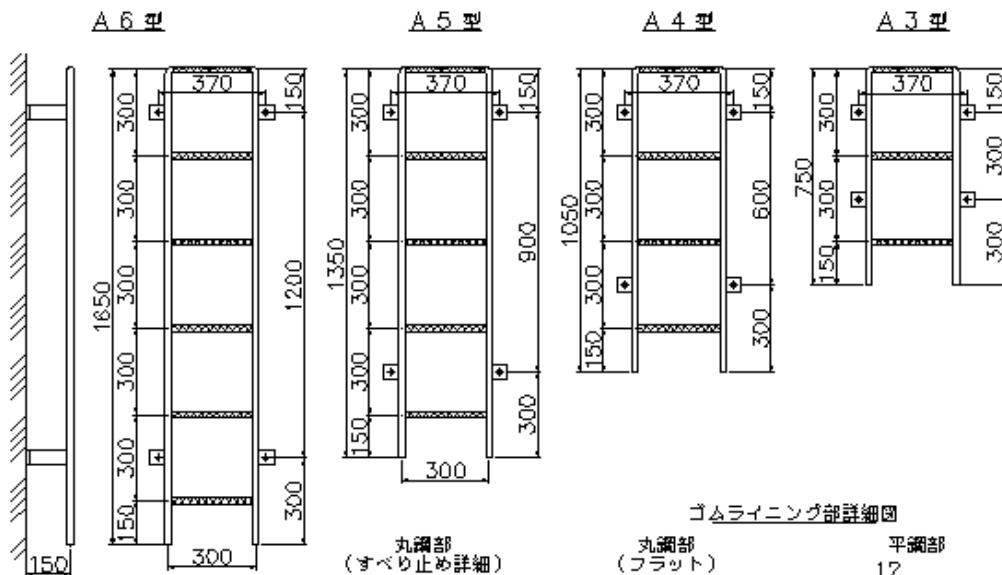

タフタラップ 一般図

丸鋼部
(すべり止め詳細)

丸鋼部
(フラット)

ゴムライニング部詳細図