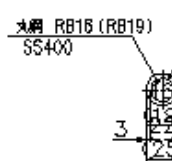

タフタラップ 一般図

丸鋼部
(すべり止め詳細)

丸鋼部
(フラット)

ゴムライニング部詳細図